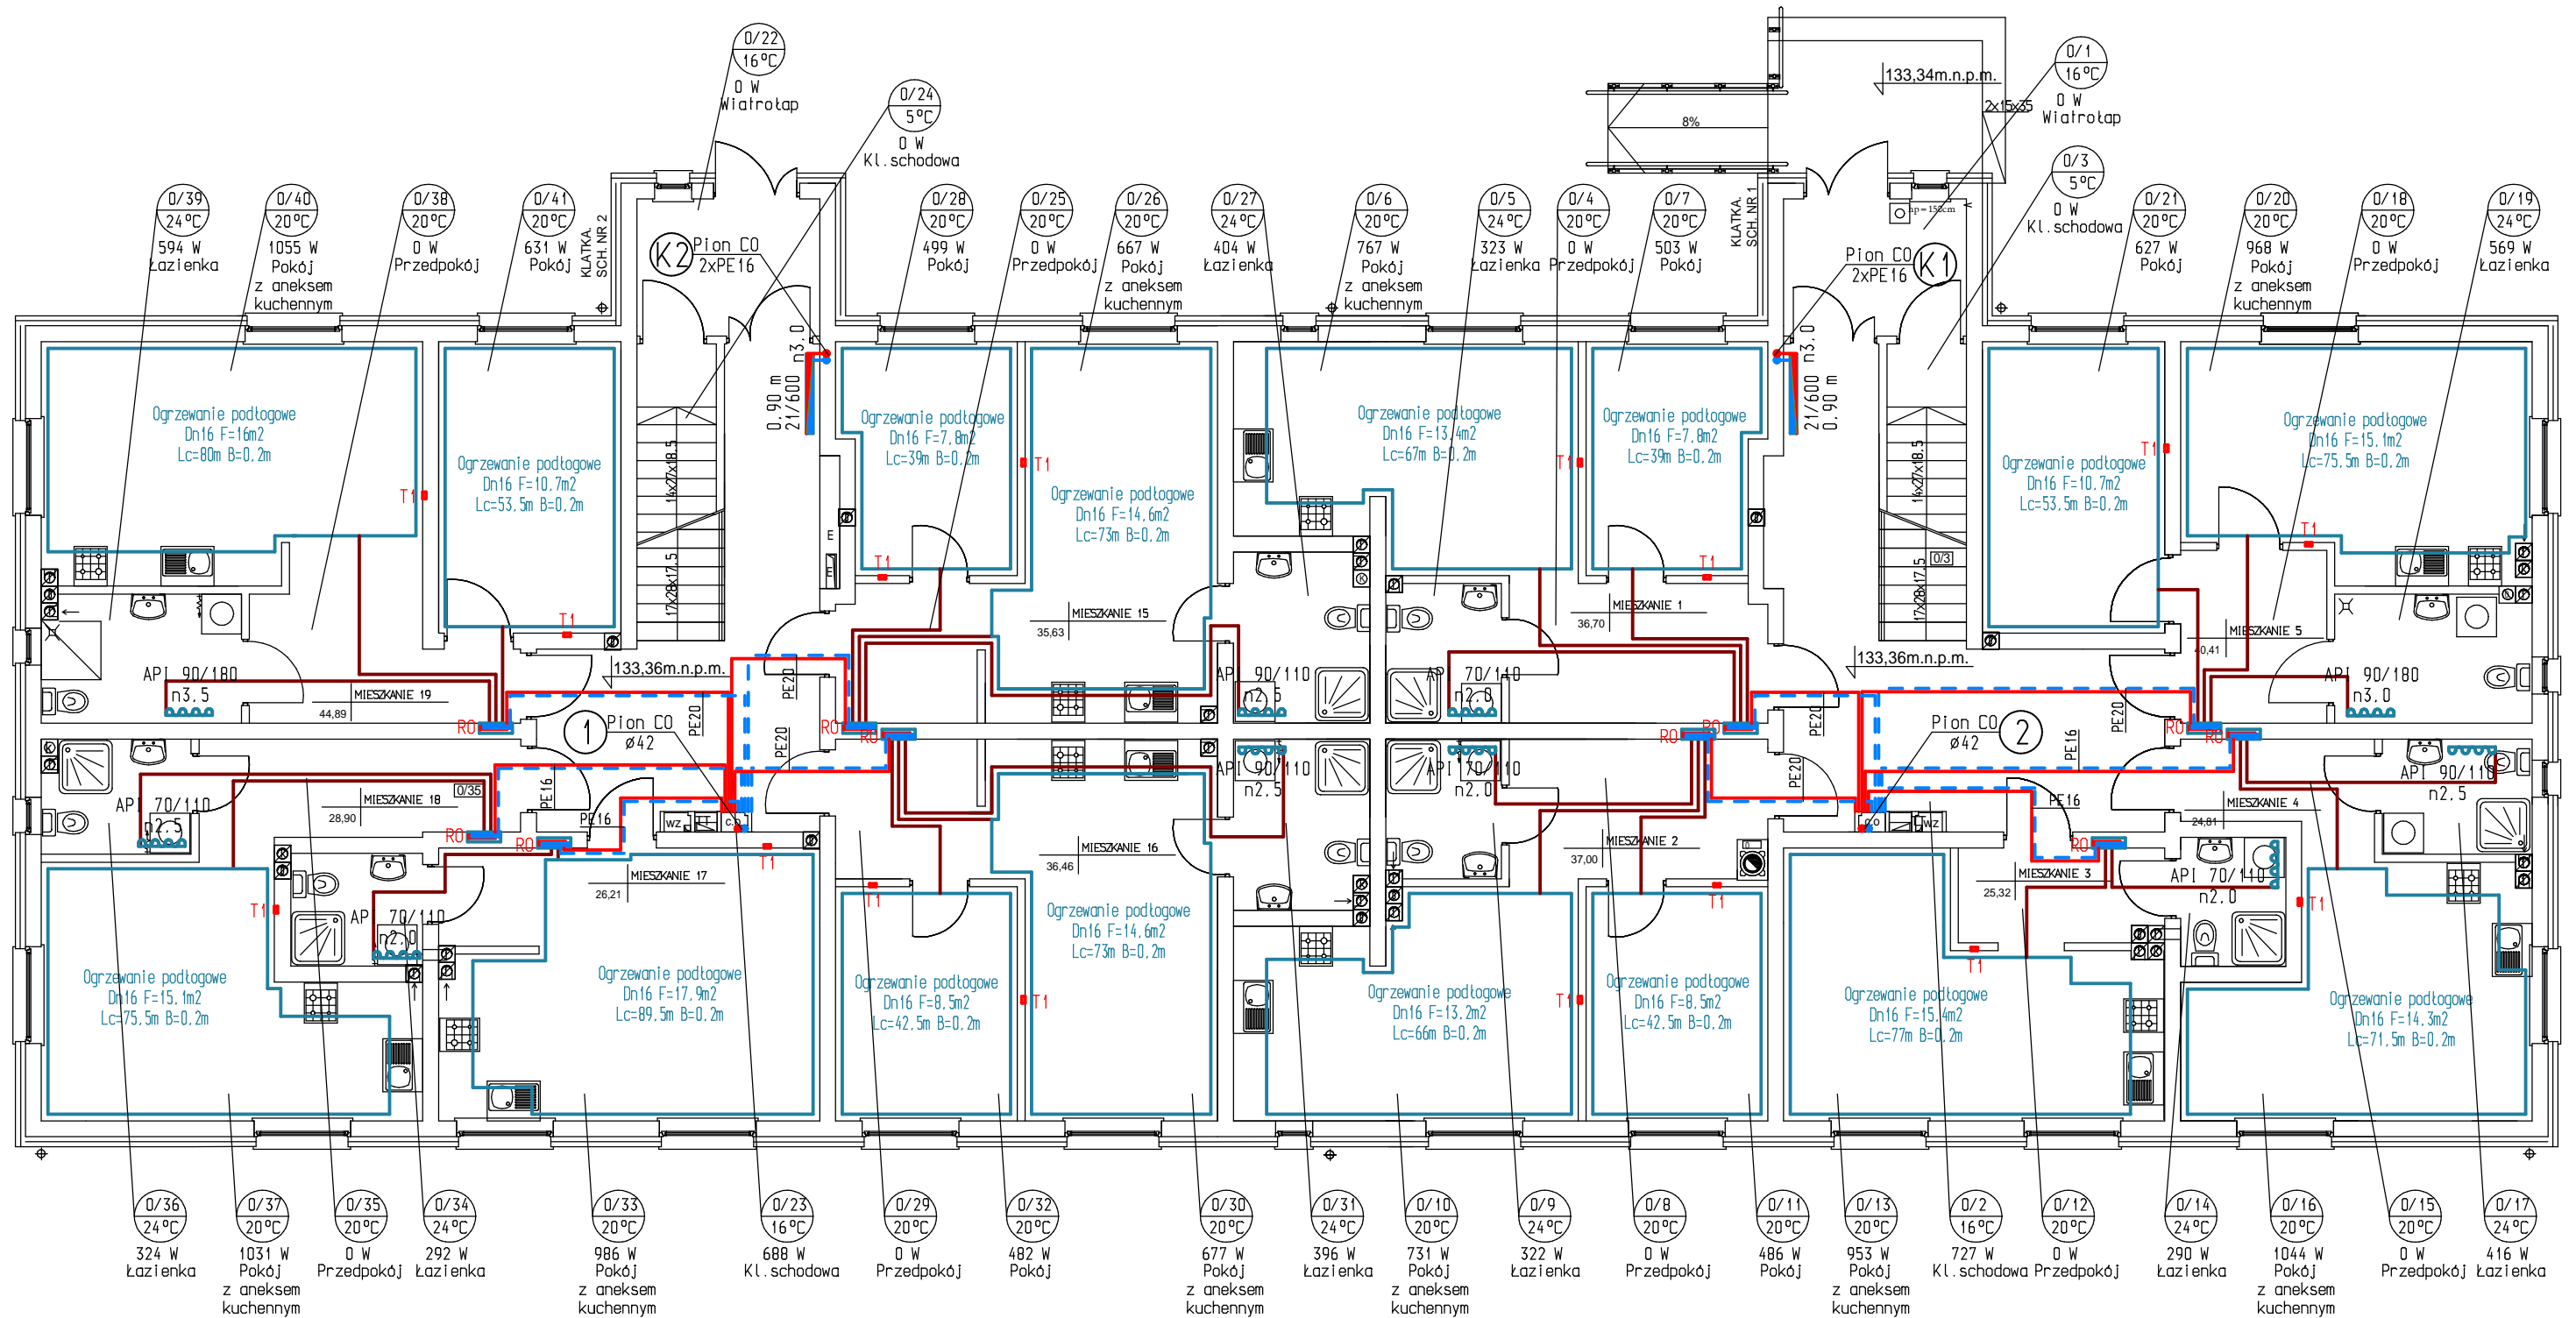

RZUT PARTERU - INSTALACJA CO

Nazwa rys.: Rzut parteru - instalacja CO		Rys.S8	
Objekt: Budynek mieszkalny wielorodzinny położony przy ul.Przemysłowej w Czyżewie		Skala	1:100
		Data	30.06.2019
Autor projektu	Imię i nazwisko	Nr upr.	Podpis
	mgr inż. Marcin Pawłuszewicz	B1/195/01	