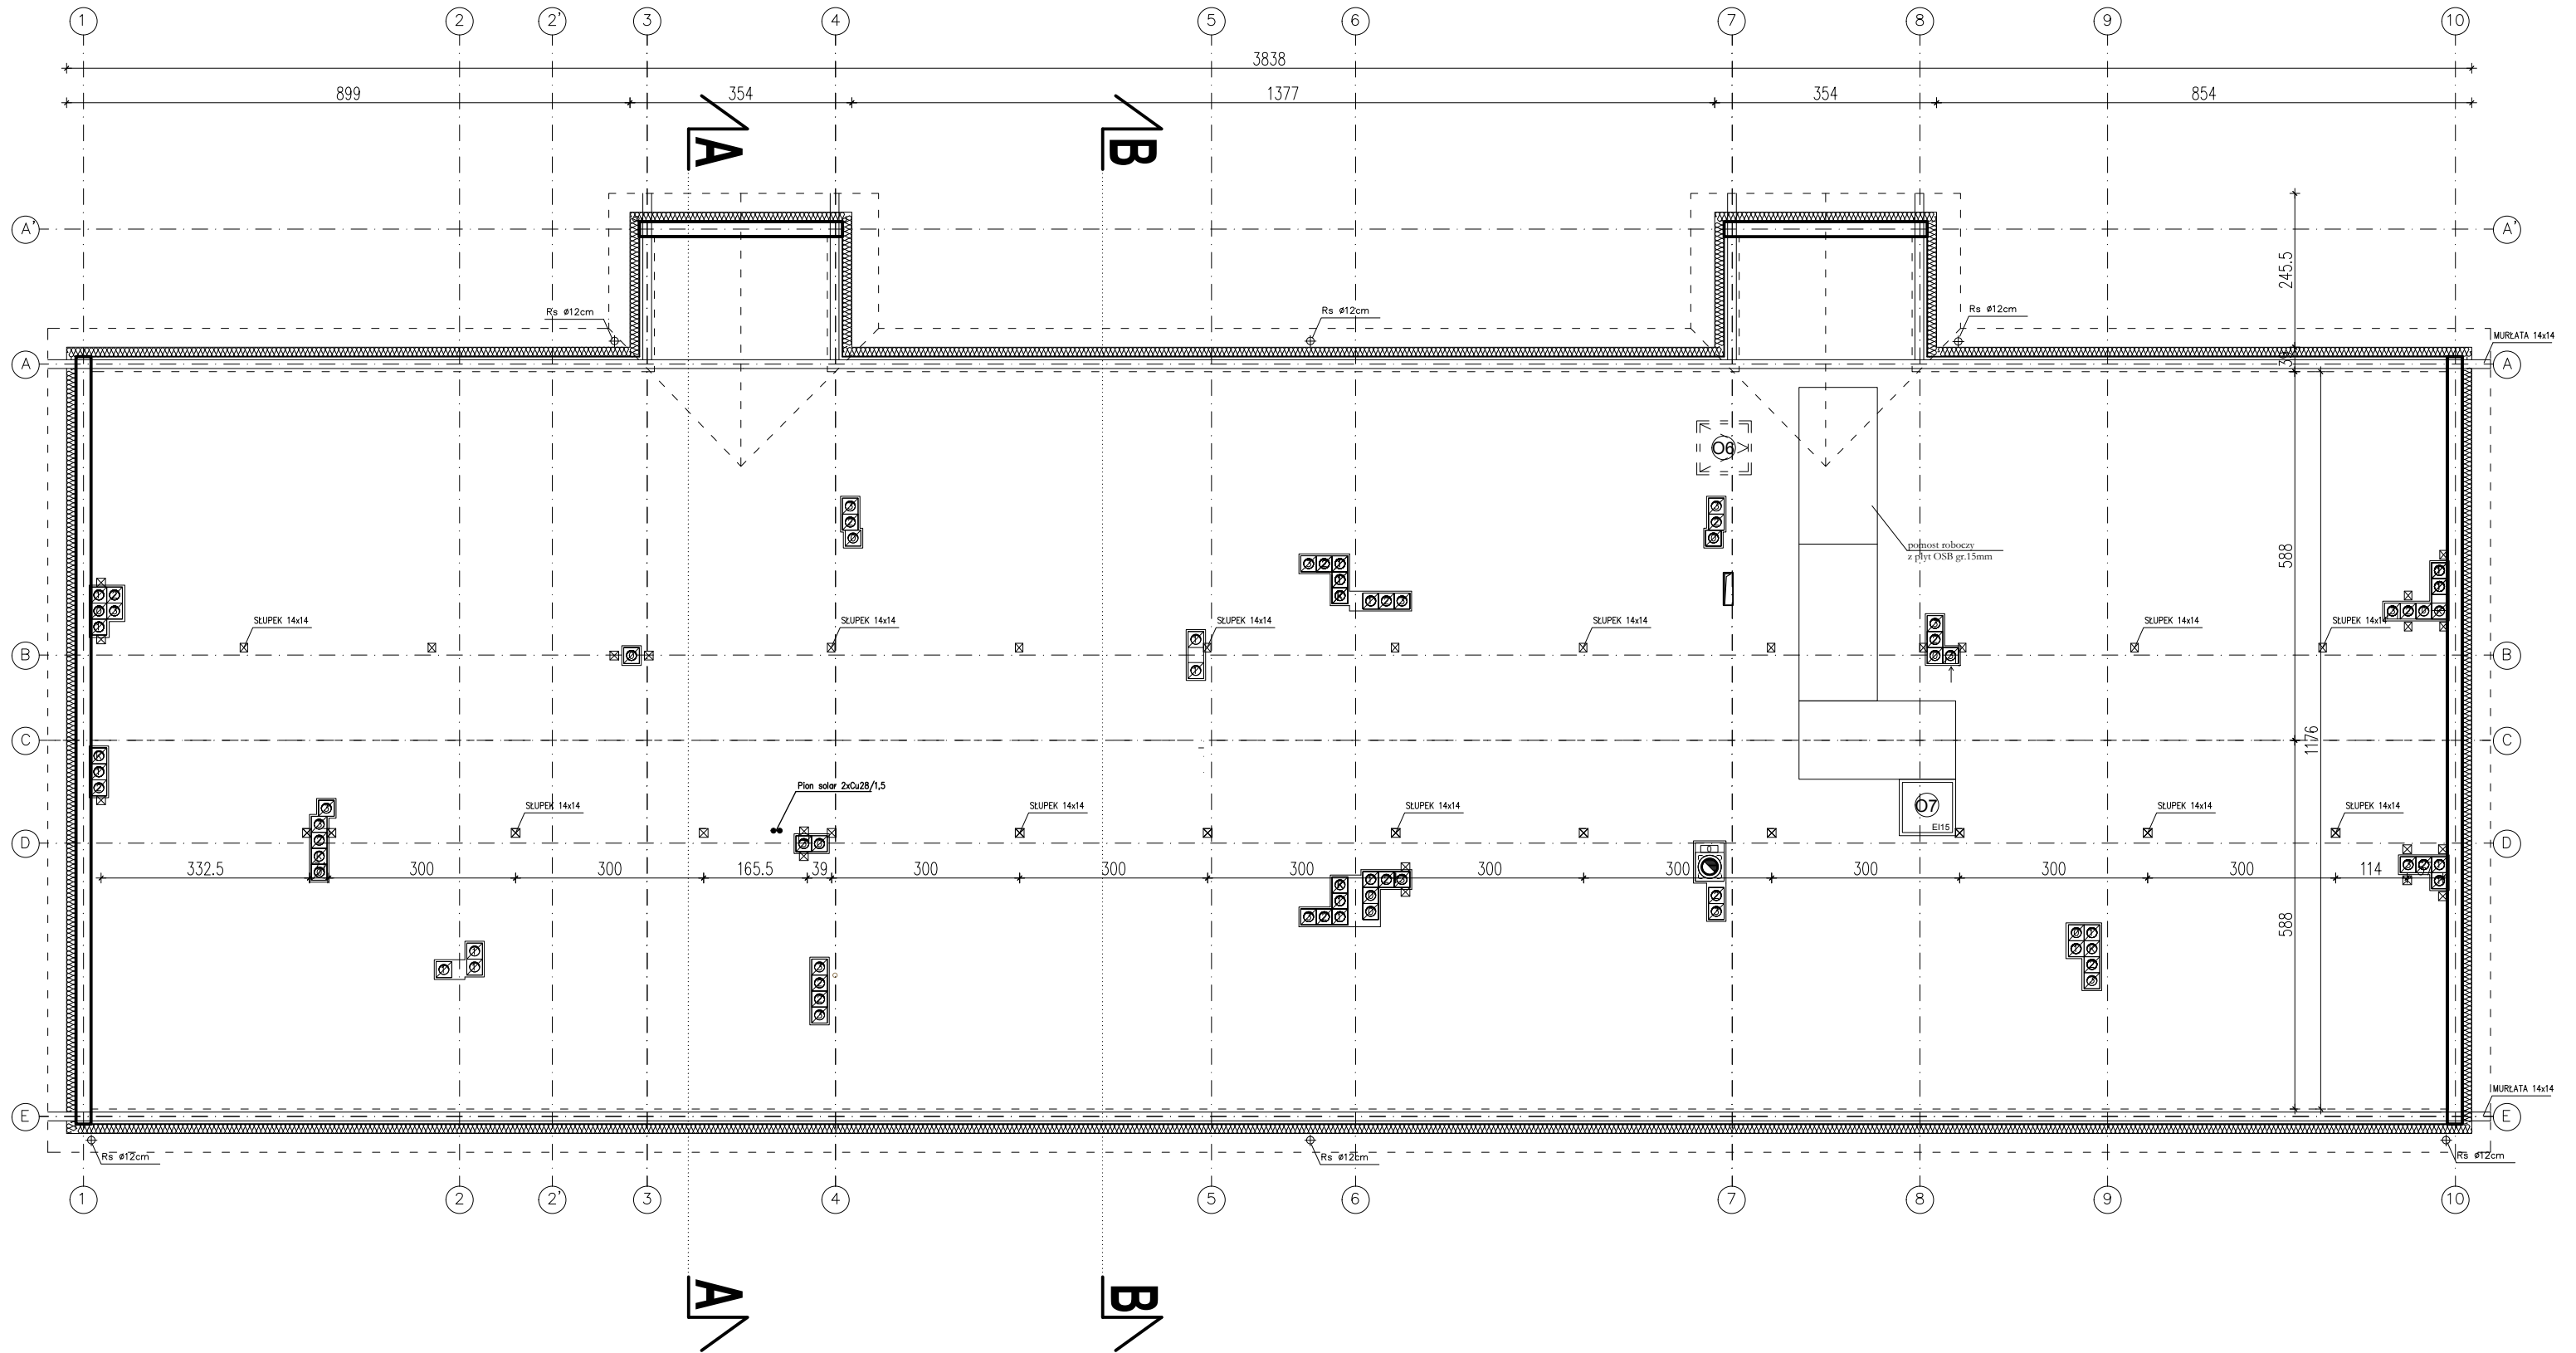

RZUT PODDASZA

nazwa i adres obiektu budowlanego:	BUDYNEK MIESZKALNY WIELORODZINNY położony przy ul. Przemysłowej, w Czyżewie, nr geod. działki 637/64, 637/57, 637/59	nr rys. A-5
nazwa rysunku:	P.W. RZUT PODDASZA	data: 30.06.2019
autor projektu specjalność: arch.-bud.	mgr inż. arch. JAN KRZYSZTOF HAHN nr upr. BI/11/87	skala: 1:100
		podpis: